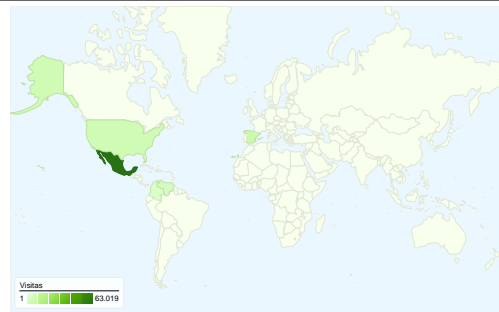

Uso del sitio

96.309 Visitas

424.959 Páginas vistas

4,41 Páginas/visita

43,45% Porcentaje de abandonos

00:04:05 Promedio de tiempo en el sitio

69,69% Porcentaje de visitas nuevas

Visión general de usuarios

Usuarios
Usuarios

Gráfico de visitas por ubicación world

Visión general de las fuentes de tráfico

- **Motores de búsqueda**
85.991 (89,29%)
- **Sitios web de referencia**
6.611 (6,86%)
- **Tráfico directo**
3.698 (3,84%)
- **Otros**
9 (0,01%)

76.865 usuarios han visitado este sitio.

96.309 Visitas

76.865 Usuarios únicos absolutos

424.959 Páginas vistas

4,41 Promedio de páginas vistas

00:04:05 Tiempo en el sitio

43,45% Porcentaje de abandonos

69,80% Nuevas visitas

Las 96.309 visitas provinieron de 92 países/territorios.

Uso del sitio

País/territorio	Visitas	Páginas/visita	Promedio de tiempo en el sitio	Porcentaje de visitas nuevas	Porcentaje de abandonos
Visitas 96.309 Porcentaje del total del sitio: 100,00%	Páginas/visita 4,41 Promedio del sitio: 4,41 (0,00%)	Promedio de tiempo en el sitio 00:04:05 Promedio del sitio: 00:04:05 (0,00%)	Porcentaje de visitas nuevas 69,79% Promedio del sitio: 69,69% (0,15%)	Porcentaje de abandonos 43,45% Promedio del sitio: 43,45% (0,00%)	
Mexico	63.019	4,74	00:04:37	64,56%	40,99%
Spain	7.252	3,06	00:01:38	84,47%	54,95%
United States	5.978	4,71	00:04:03	73,20%	41,50%
Venezuela	4.205	3,86	00:03:20	77,65%	44,78%
Colombia	2.626	3,71	00:03:14	81,95%	50,27%
Argentina	1.837	3,24	00:02:18	88,68%	50,84%
Peru	1.809	3,36	00:03:12	84,69%	52,68%
Chile	1.767	3,15	00:02:27	87,21%	54,61%
El Salvador	917	3,95	00:03:44	71,97%	44,71%
Guatemala	806	3,86	00:03:36	74,32%	45,04%