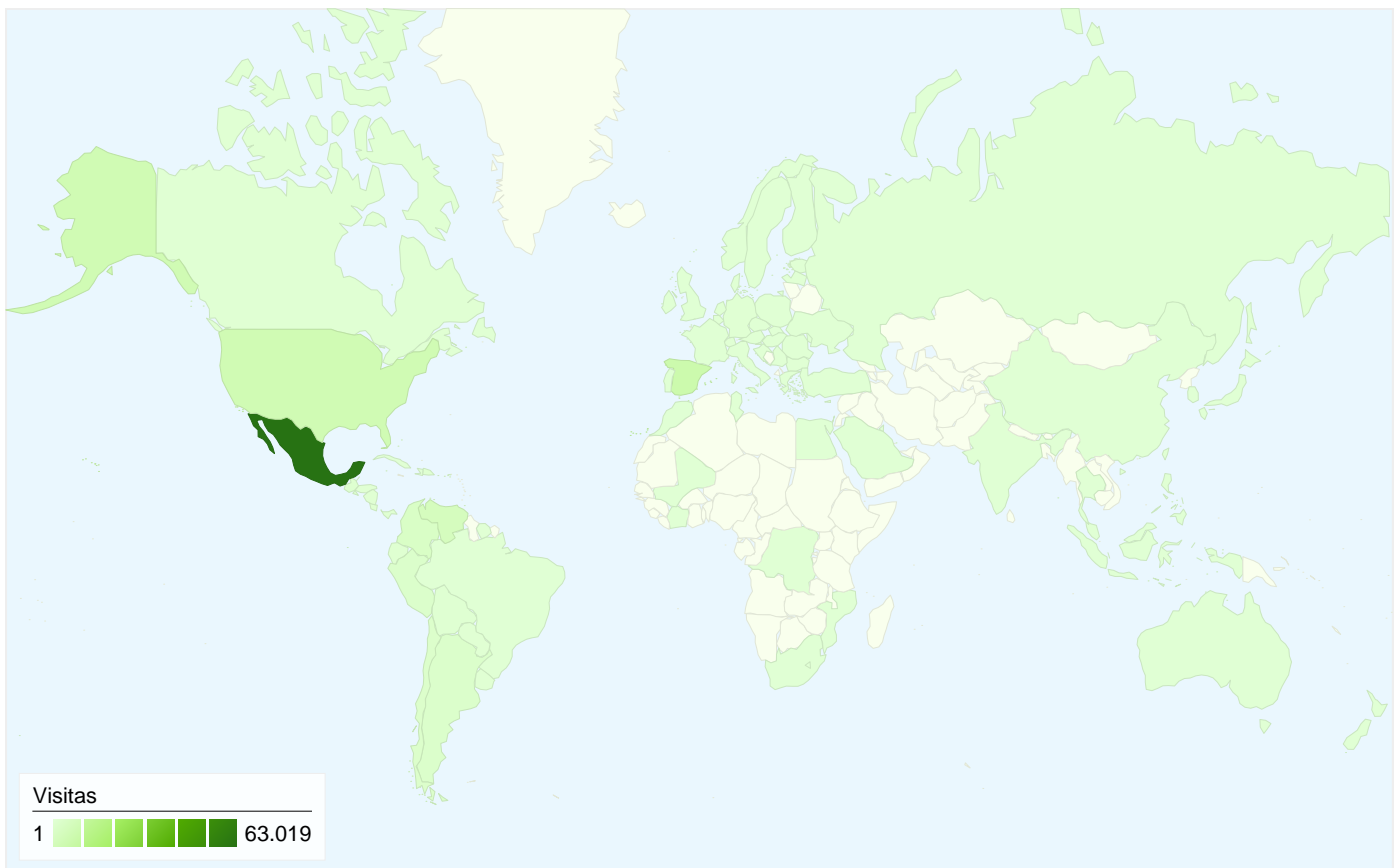

Usuarios
Usuarios

Gráfico de visitas por ubicación world

Visión general de las fuentes de tráfico

- **Motores de búsqueda**
85.991 (89,29%)
- **Sitios web de referencia**
6.611 (6,86%)
- **Tráfico directo**
3.698 (3,84%)
- **Otros**
9 (0,01%)

76.865 usuarios han visitado este sitio.

96.309 Visitas

76.865 Usuarios únicos absolutos

424.959 Páginas vistas

4,41 Promedio de páginas vistas

00:04:05 Tiempo en el sitio

43,45% Porcentaje de abandonos

69,80% Nuevas visitas

Visión general de las fuentes de tráfico

30/09/2007 - 30/10/2007

Todas las fuentes de tráfico han enviado un total de 96.309 visitas.

3,84% Tráfico directo

6,86% Sitios web de referencia

89,29% Motores de búsqueda

Las 96.309 visitas provinieron de 92 países/territorios.

Uso del sitio

País/territorio	Visitas	Páginas/visita	Promedio de tiempo en el sitio	Porcentaje de visitas nuevas	Porcentaje de abandonos
Visitas 96.309 Porcentaje del total del sitio: 100,00%	Páginas/visita 4,41 Promedio del sitio: 4,41 (0,00%)	Promedio de tiempo en el sitio 00:04:05 Promedio del sitio: 00:04:05 (0,00%)	Porcentaje de visitas nuevas 69,79% Promedio del sitio: 69,69% (0,15%)	Porcentaje de abandonos 43,45% Promedio del sitio: 43,45% (0,00%)	
Mexico	63.019	4,74	00:04:37	64,56%	40,99%
Spain	7.252	3,06	00:01:38	84,47%	54,95%
United States	5.978	4,71	00:04:03	73,20%	41,50%
Venezuela	4.205	3,86	00:03:20	77,65%	44,78%
Colombia	2.626	3,71	00:03:14	81,95%	50,27%
Argentina	1.837	3,24	00:02:18	88,68%	50,84%
Peru	1.809	3,36	00:03:12	84,69%	52,68%
Chile	1.767	3,15	00:02:27	87,21%	54,61%
El Salvador	917	3,95	00:03:44	71,97%	44,71%
Guatemala	806	3,86	00:03:36	74,32%	45,04%