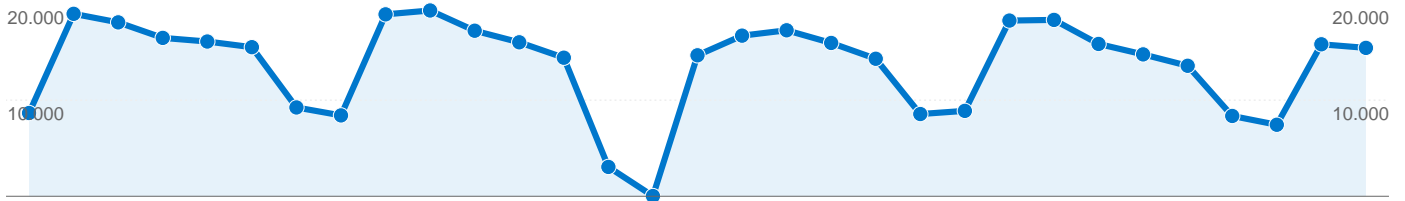

Uso del sitio

96.309 Visitas

424.959 Páginas vistas

4,41 Páginas/visita

43,45% Porcentaje de abandonos

00:04:05 Promedio de tiempo en el sitio

69,69% Porcentaje de visitas nuevas

Visión general de usuarios

Visión general de las fuentes de tráfico

30/09/2007 - 30/10/2007

Todas las fuentes de tráfico han enviado un total de 96.309 visitas.

3,84% Tráfico directo

6,86% Sitios web de referencia

89,29% Motores de búsqueda

- Motores de búsqueda
85.991 (89,29%)
- Sitios web de referencia
6.611 (6,86%)
- Tráfico directo
3.698 (3,84%)
- Otros
9 (0,01%)

Fuentes de tráfico principales

Fuentes	Visitas	Porcentaje de visitas	Palabras clave	Visitas	Porcentaje de visitas
google (organic)	77.981	80,97%	vestidos de novia	3.990	4,64%
yahoo (organic)	4.901	5,09%	novias	2.117	2,46%
(direct) ((none))	3.698	3,84%	boda	1.543	1,79%
lemmefind.com.mx (referral)	1.923	2,00%	invitaciones de boda	1.434	1,67%
msn (organic)	1.885	1,96%	invitaciones para boda	1.086	1,26%

Las 96.309 visitas provinieron de 92 países/territorios.

Uso del sitio

País/territorio	Visitas	Páginas/visita	Promedio de tiempo en el sitio	Porcentaje de visitas nuevas	Porcentaje de abandonos
Visitas 96.309 Porcentaje del total del sitio: 100,00%	Páginas/visita 4,41 Promedio del sitio: 4,41 (0,00%)	Promedio de tiempo en el sitio 00:04:05 Promedio del sitio: 00:04:05 (0,00%)	Porcentaje de visitas nuevas 69,79% Promedio del sitio: 69,69% (0,15%)	Porcentaje de abandonos 43,45% Promedio del sitio: 43,45% (0,00%)	
Mexico	63.019	4,74	00:04:37	64,56%	40,99%
Spain	7.252	3,06	00:01:38	84,47%	54,95%
United States	5.978	4,71	00:04:03	73,20%	41,50%
Venezuela	4.205	3,86	00:03:20	77,65%	44,78%
Colombia	2.626	3,71	00:03:14	81,95%	50,27%
Argentina	1.837	3,24	00:02:18	88,68%	50,84%
Peru	1.809	3,36	00:03:12	84,69%	52,68%
Chile	1.767	3,15	00:02:27	87,21%	54,61%
El Salvador	917	3,95	00:03:44	71,97%	44,71%
Guatemala	806	3,86	00:03:36	74,32%	45,04%