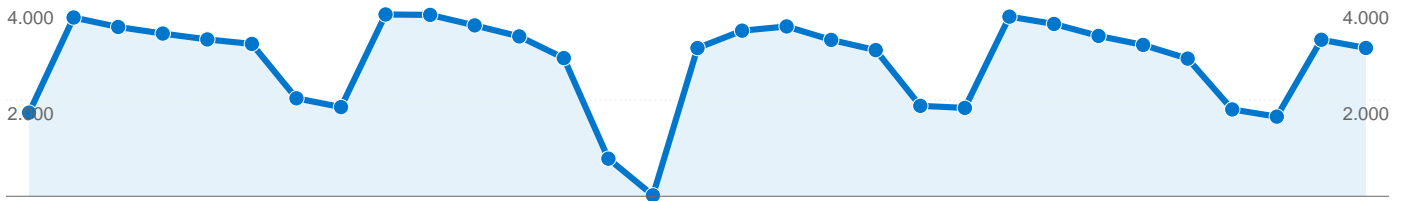

Uso del sitio

96.309 Visitas

424.959 Páginas vistas

4,41 Páginas/visita

43,45% Porcentaje de abandonos

00:04:05 Promedio de tiempo en el sitio

69,69% Porcentaje de visitas nuevas

Visión general de usuarios

Usuarios
Usuarios

Gráfico de visitas por ubicación world

Visión general de las fuentes de tráfico

- **Motores de búsqueda**
85.991 (89,29%)
- **Sitios web de referencia**
6.611 (6,86%)
- **Tráfico directo**
3.698 (3,84%)
- **Otros**
9 (0,01%)

Visión general del contenido

Páginas	Páginas vistas	Porcentaje de páginas vistas
/unabodaperfecta/invitaciones.	30.221	7,11%
/unabodaperfecta/vestido.php	22.506	5,30%
/	22.222	5,23%
/unabodaperfecta/bodacivil.ph	15.053	3,54%
/unabodaperfecta/formatos.ph	13.430	3,16%

76.865 usuarios han visitado este sitio.

96.309 Visitas

76.865 Usuarios únicos absolutos

424.959 Páginas vistas

4,41 Promedio de páginas vistas

00:04:05 Tiempo en el sitio

43,45% Porcentaje de abandonos

69,80% Nuevas visitas