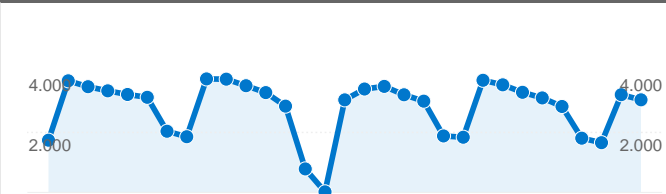

Uso del sitio

96.309 Visitas

424.959 Páginas vistas

4,41 Páginas/visita

43,45% Porcentaje de abandonos

00:04:05 Promedio de tiempo en el sitio

69,69% Porcentaje de visitas nuevas

Visión general de usuarios

Usuarios
Usuarios

Gráfico de visitas por ubicación world

Visión general de las fuentes de tráfico

- **Motores de búsqueda**
85.991 (89,29%)
- **Sitios web de referencia**
6.611 (6,86%)
- **Tráfico directo**
3.698 (3,84%)
- **Otros**
9 (0,01%)

76.865 usuarios han visitado este sitio.

96.309 Visitas

76.865 Usuarios únicos absolutos

424.959 Páginas vistas

4,41 Promedio de páginas vistas

00:04:05 Tiempo en el sitio

43,45% Porcentaje de abandonos

69,80% Nuevas visitas

Las páginas de este sitio se han visitado un total de 424.959 veces.

 **424.959** Páginas vistas

 **269.954** Visitas únicas

 **43,45%** Porcentaje de abandonos

Contenido principal

Páginas	Páginas vistas	Porcentaje de páginas vistas
/unabodaperfecta/invitaciones.php	30.221	7,11%
/unabodaperfecta/vestido.php	22.506	5,30%
/	22.222	5,23%
/unabodaperfecta/bodacivil.php	15.053	3,54%
/unabodaperfecta/formatos.php	13.430	3,16%