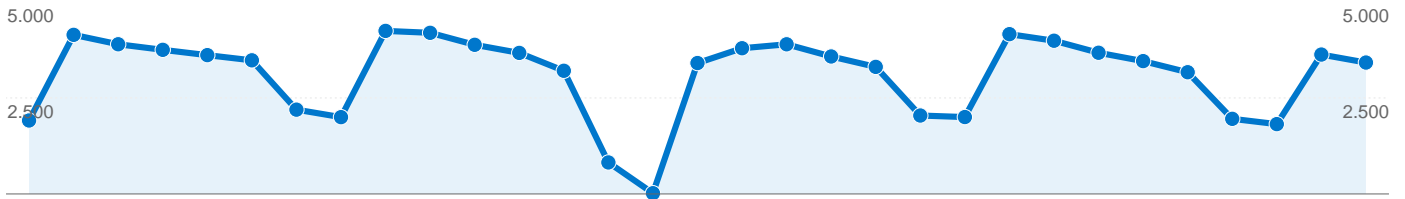

Visión general de las fuentes de tráfico

30/09/2007 - 30/10/2007

Todas las fuentes de tráfico han enviado un total de 96.309 visitas.

3,84% Tráfico directo

6,86% Sitios web de referencia

89,29% Motores de búsqueda